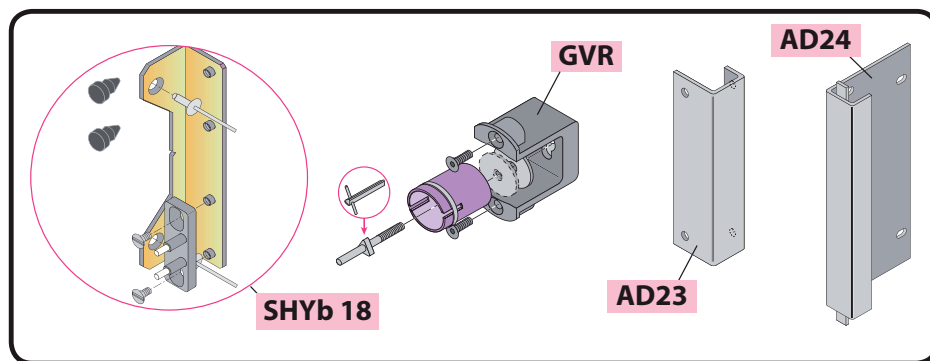

Produit à remplacer
Serrure «Falconi».

Produit de remplacement

LR 180 ** FA prudhomme S.a

réf.:LR180 * G FA

réf.:LR180 * D FA

Phases de montage

Réglage du pêne

voir page 1/2.