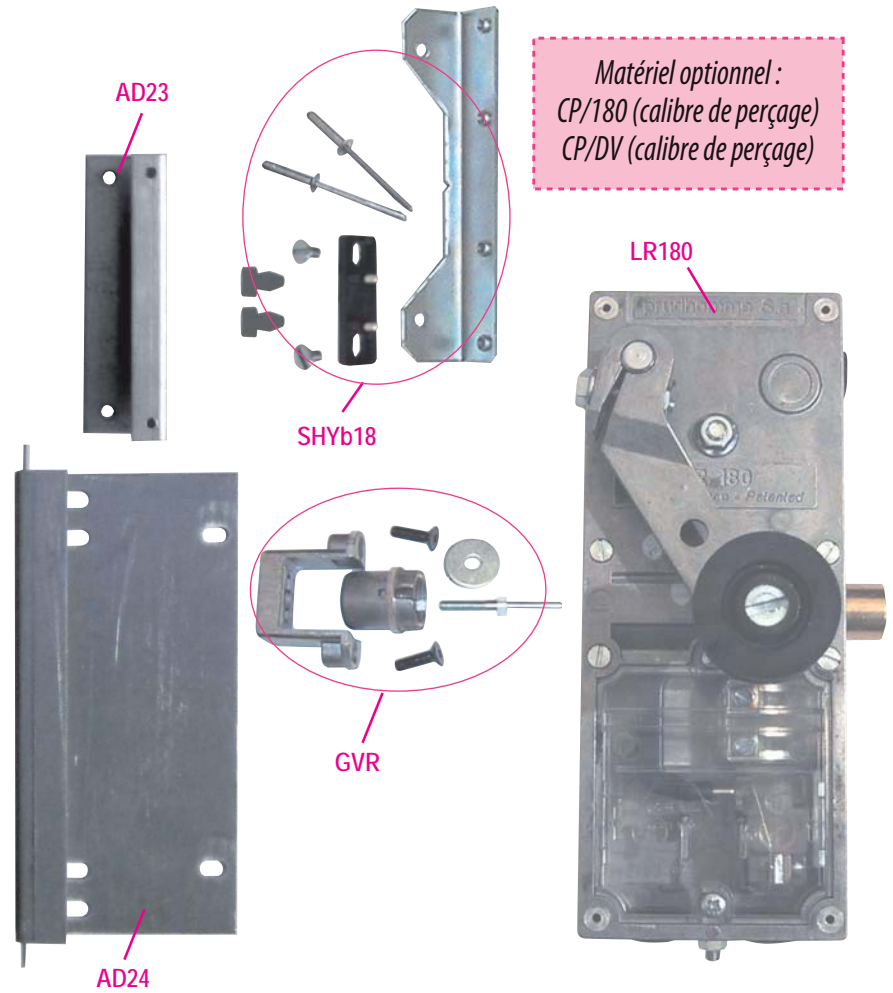

Produit à remplacer
Serrure «Falconi».

Produit de remplacement

LR 180 ** FA prudhomme S.a

réf.:LR180 * G FA

réf.:LR180 * D FA

Phases de montage

Réglage du pêne

voir page 1/2.