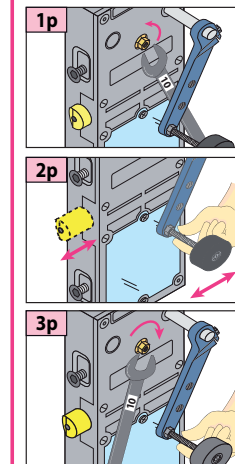

Produit à remplacer
Serrure «Falconi».

Produit de remplacement

LR 180 ** FA prudhomme S.a

réf.:LR180 * G FA

réf.:LR180 * D FA

Phases de montage

Réglage du pêne

voir page 1/2.