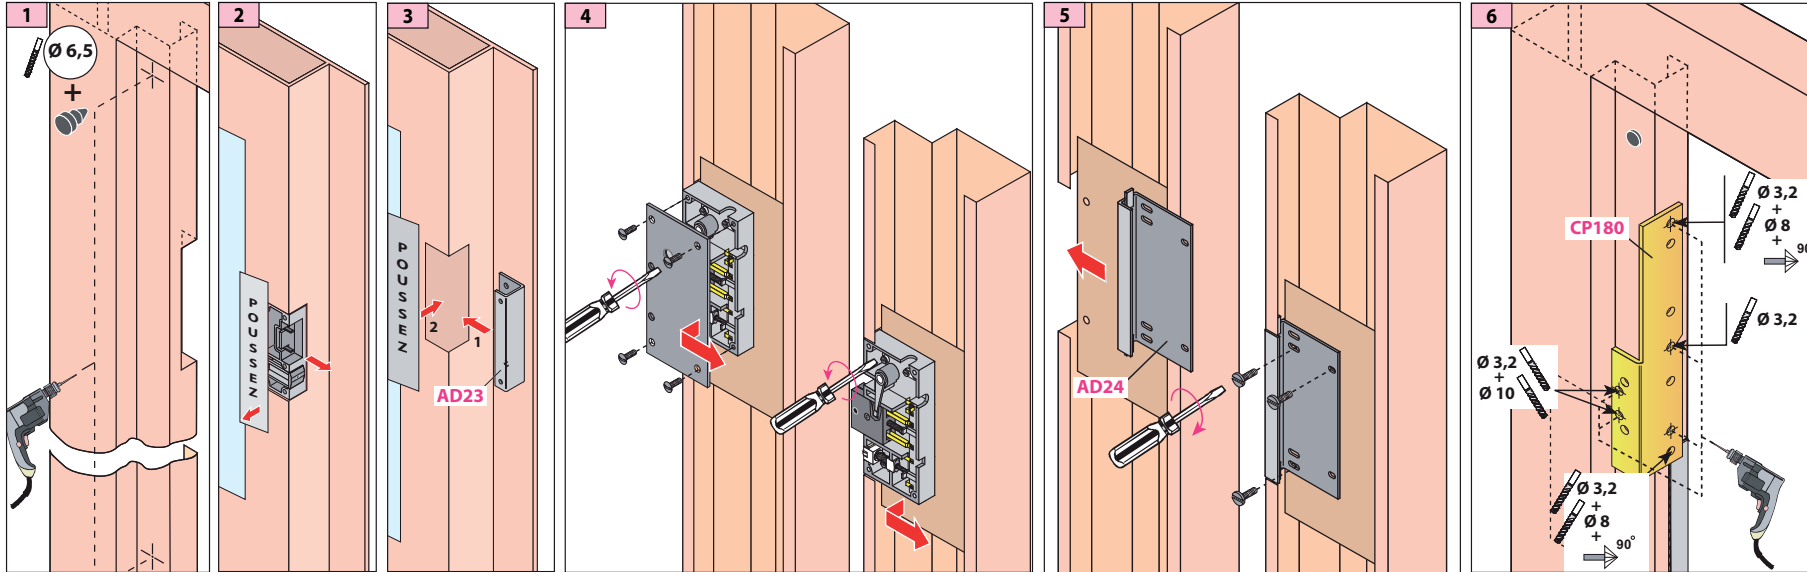

Produit à remplacer
Serrure «Falconi».

Produit de remplacement

LR 180 ** FA prudhomme S.a

réf.:LR180 * G FA

réf.:LR180 * D FA

Phases de montage

Réglage du pêne

voir page 1/2.