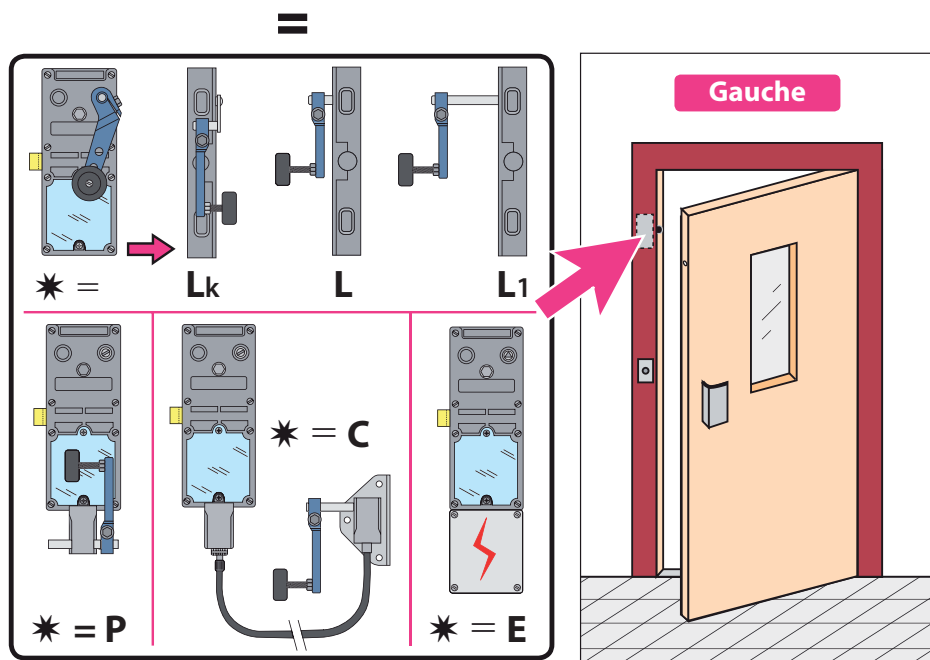

Produit à remplacer
Serrure «Falconi».

Produit de remplacement

LR 180 ** FA prudhomme S.a

réf.:LR180 * G FA

réf.:LR180 * D FA

Phases de montage

Réglage du pêne

voir page 1/2.