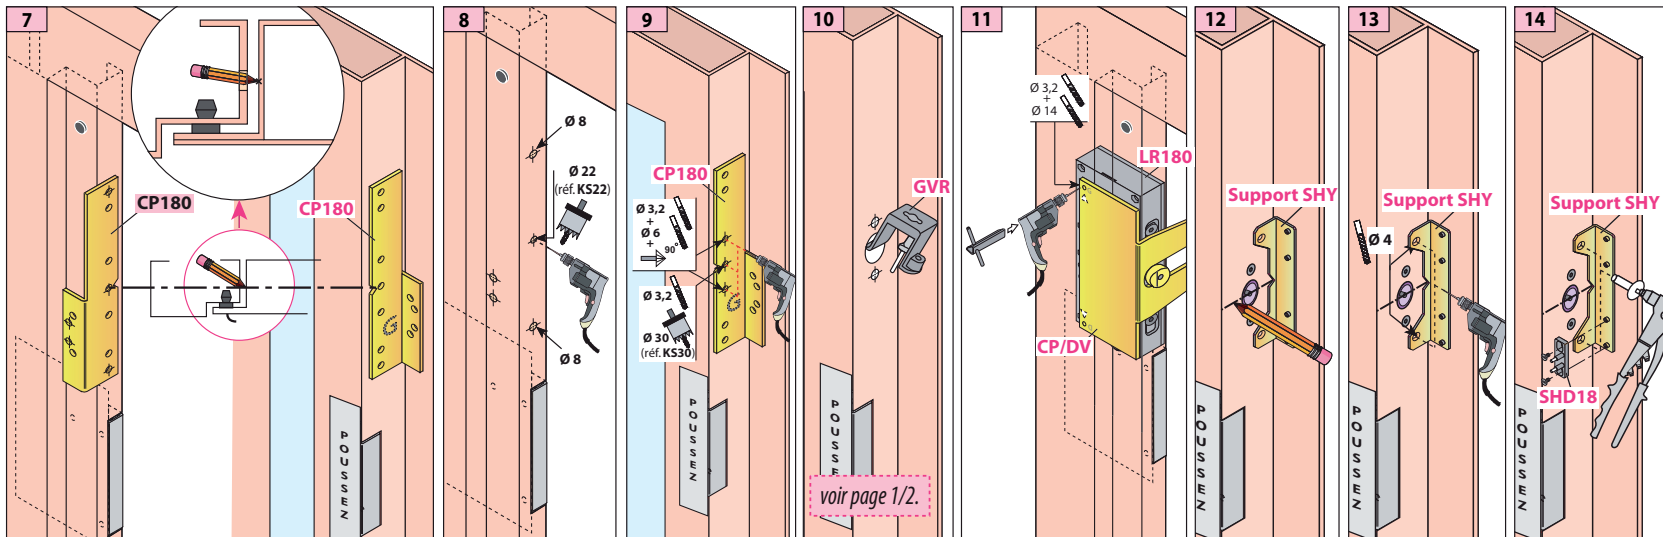

Produit à remplacer
Serrure «Falconi».

Produit de remplacement

LR 180 ** FA prudhomme S.a

réf.:LR180 * G FA

réf.:LR180 * D FA

Phases de montage

Réglage du pêne

voir page 1/2.