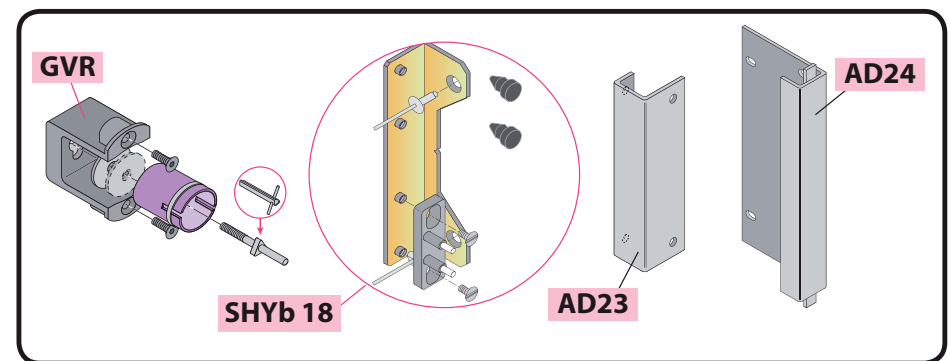

Produit à remplacer
Serrure «Falconi».

Produit de remplacement

LR 180 ** FA prudhomme S.a

réf.:LR180 * G FA

réf.:LR180 * D FA

Phases de montage

Réglage du pêne

voir page 1/2.