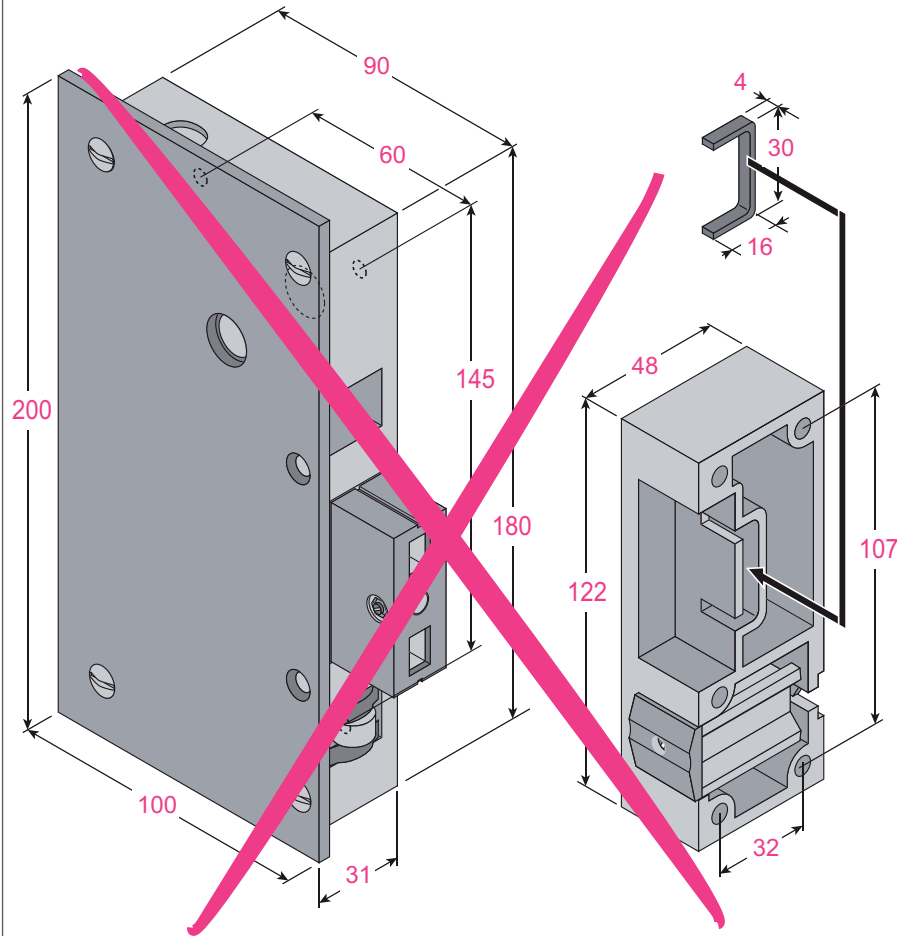

Produit à remplacer
Serrure «Falconi».

Produit de remplacement

LR 180 ** FA prudhomme S.a

réf.:LR180 * G FA

réf.:LR180 * D FA

Phases de montage

Réglage du pêne

voir page 1/2.